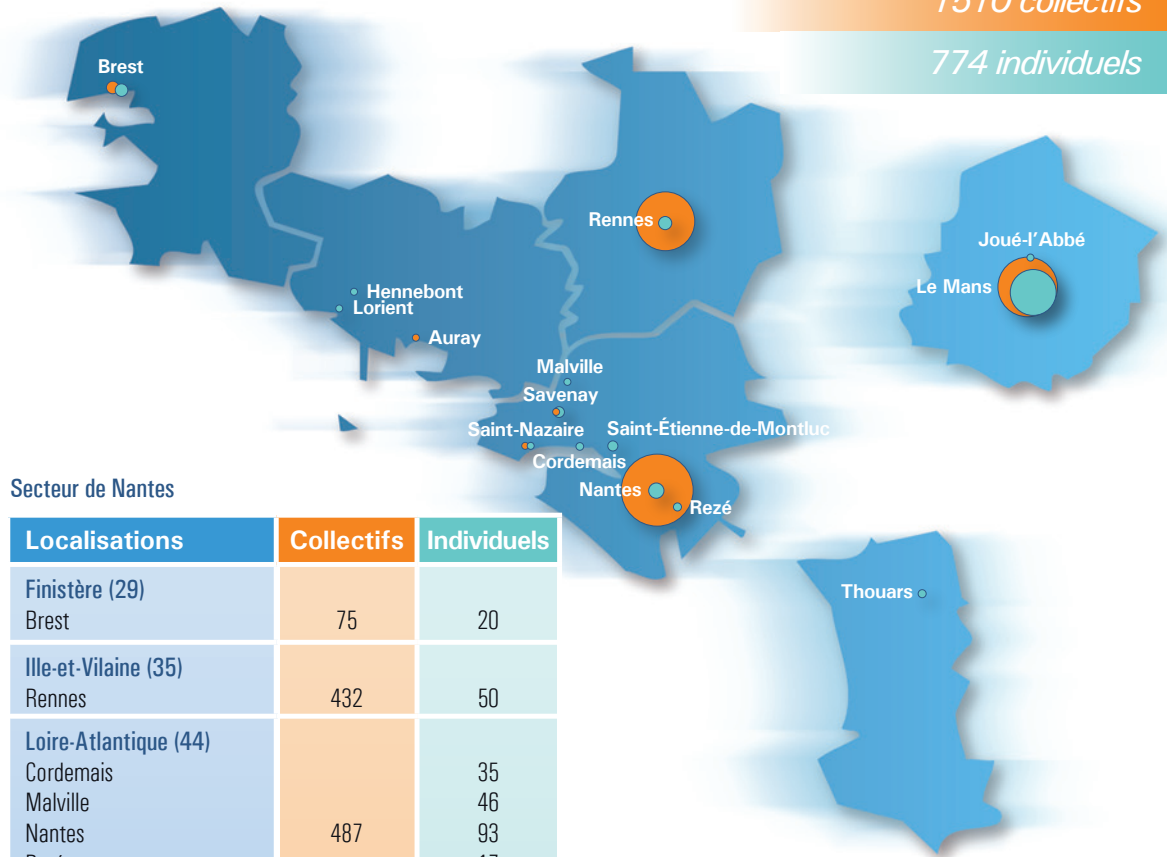

# Le patrimoine ICF Loire-Bretagne

L'agence ICF Loire-Bretagne gère un patrimoine de 2284 logements répartis sur 6 départements et 15 communes.

2284 logements

1510 collectifs

774 individuels

## Secteur de Nantes

Localisations	Collectifs	Individuels
Finistère (29) Brest	75	20
Ille-et-Vilaine (35) Rennes	432	50
Loire-Atlantique (44) Cordemais		35
Malville		46
Nantes	487	93
Rezé		17
Savenay	12	78
Saint-Étienne-de-Montluc		68
Saint-Nazaire	60	24
Morbihan (56) Auray	12	
Hennebont		3
Lorient		26
Deux-Sèvres (79) Thouars		4
<b>Total</b>	<b>1078</b>	<b>464</b>

## Secteur du Mans

Localisations	Collectifs	Individuels
Sarthe (72) Joué-l'Abbé		1
Le Mans	432	309
<b>Total</b>	<b>432</b>	<b>310</b>

## Les dernières opérations

- Réhabilitation de 104 logements individuels au Mans
- Construction de 62 logements au Mans
- Construction de 28 logements PLS à Saint-Nazaire
- Construction de 32 logements PLS et 3 logements PLAI à Rennes