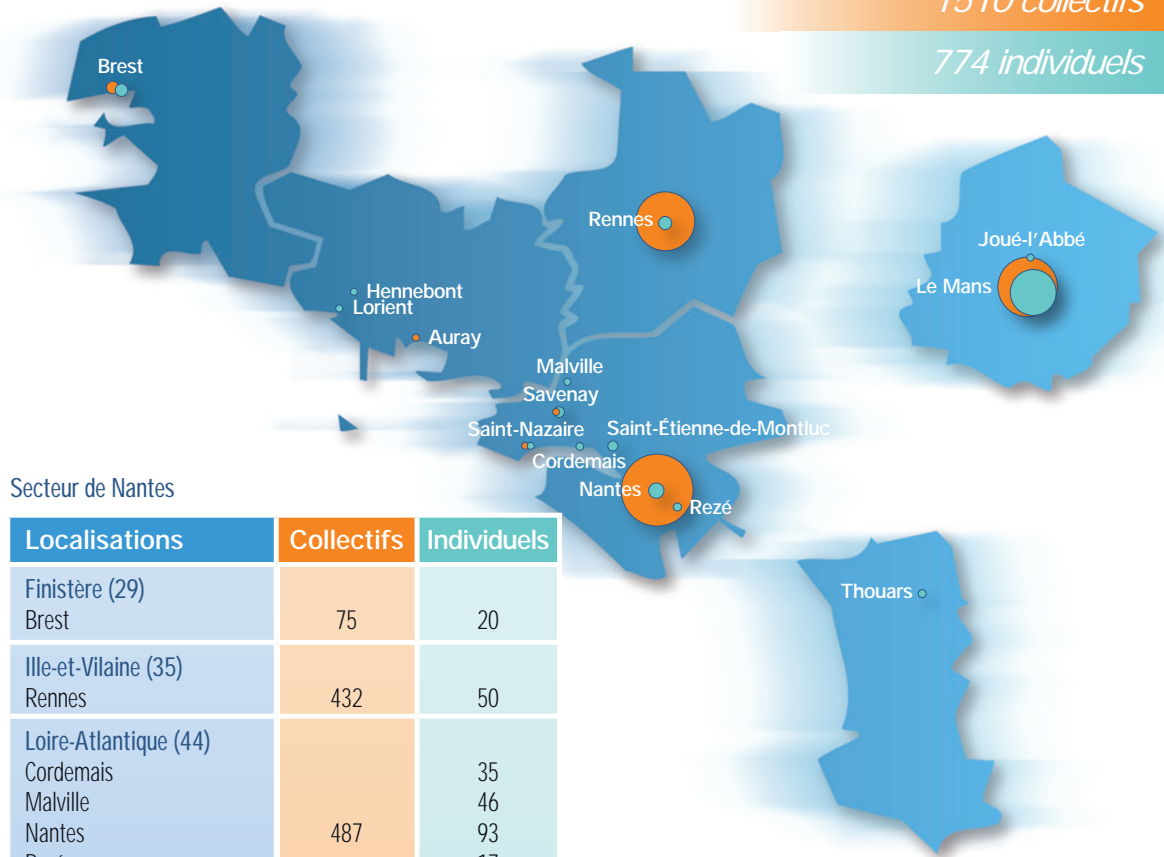

Le patrimoine ICF Loire-Bretagne

L'agence ICF Loire-Bretagne gère un patrimoine de 2284 logements répartis sur 6 départements et 15 communes.

2284 logements

1510 collectifs

774 individuels

Secteur de Nantes

Localisations	Collectifs	Individuels
Finistère (29) Brest	75	20
Ille-et-Vilaine (35) Rennes	432	50
Loire-Atlantique (44) Cordemais		35
Malville		46
Nantes	487	93
Rezé		17
Savenay	12	78
Saint-Étienne-de-Montluc		68
Saint-Nazaire	60	24
Morbihan (56) Auray	12	
Hennebont		3
Lorient		26
Deux-Sèvres (79) Thouars		4
Total	1078	464

Secteur du Mans

Localisations	Collectifs	Individuels
Sarthe (72) Joué-l'Abbé		1
Le Mans	432	309
Total	432	310

Les dernières opérations

- Réhabilitation de 104 logements individuels au Mans
- Construction de 62 logements au Mans
- Construction de 28 logements PLS à Saint-Nazaire
- Construction de 32 logements PLS et 3 logements PLAI à Rennes

Les programmes en cours

- Construction de 15 logements PLS, 18 logements PLUS et 4 logements PLAI à Vern-sur-Seiche
- Réhabilitation de 98 logements à Nantes
- Construction de 31 logements PLS à Moncé-en-Belin
- Construction de 18 logements au Mans
- Réhabilitation de 80 logements au Mans