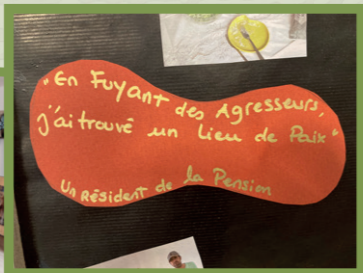

Des logements pour tous

Nous sommes très fiers d'avoir inauguré, aux côtés de SNL, une nouvelle pension de famille à deux pas de la gare Saint-Lazare, offrant ainsi un retour à un logement durable pour les personnes à la rue.

★ Fait maison ★

Coupe aux marrons

Ingrédients :

- 1 boîte (1/2 format) de crème de marrons
- 4 crêpes dentelle
- 25 cl de glace à la vanille
- 100 g de chocolat noir

Pour fêter la nouvelle année, l'équipe de la communication vous partage sa recette rapide de dessert. Si vous n'aimez pas la crème de marrons, la recette fonctionne bien aussi sans. Nous vous souhaitons de très belles fêtes.

1. Préparez 4 boules de glace à la vanille avec une cuillère à soupe ou à glace, et remettez-les au congélateur.
2. Prenez 4 coupes ou verres et répartissez la crème de marrons. Brisez dessus les crêpes dentelle avec les doigts pour les réduire en miettes irrégulières et pas trop fines (gardez-en un peu pour la décoration finale).